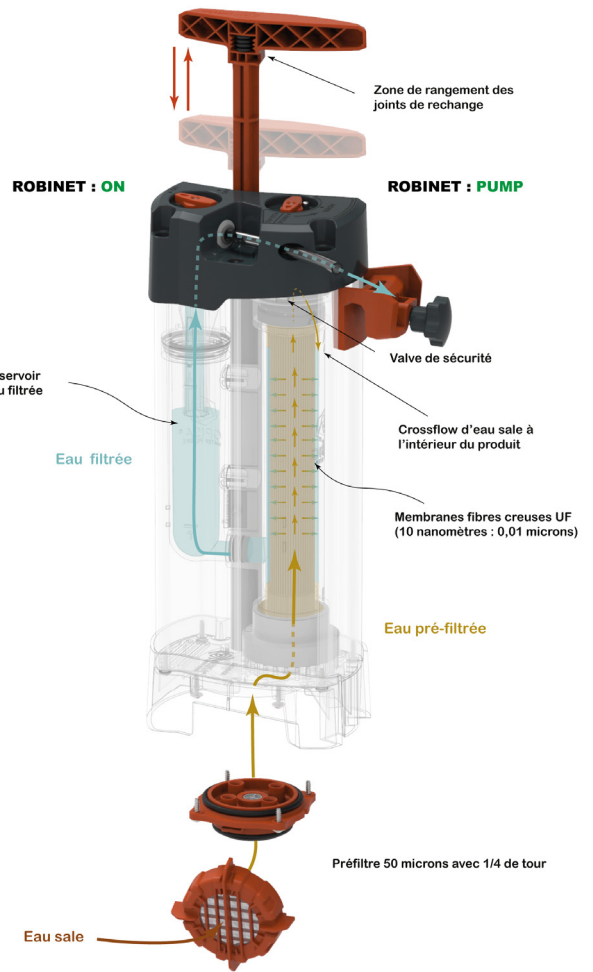

UNE PERFORMANCE DE FILTRATION DURABLE

**Purificateur
réparable**

FABRIQUÉ EN FRANCE

FIBRES CREUSES

ULTRAFILTRATION

RÉTRO LAVAGE

QUALITÉ ET DURABILITÉ

ORISA® est doté d'un système performant de rétro lavage qui utilise l'eau purifiée pour nettoyer la membrane sans risque de contamination extérieure. Le crossflow intégré permet une circulation constante de l'eau à traiter dans ORISA® et limite ainsi son encrassement. Les membranes supportent aussi des nettoyages chimiques occasionnels*.

Surface de filtration	0,56m ²
Sens de filtration	IN / OUT
Débit d'eau	120 L/h
PH	2 - 12
Backwash	✓
Crossflow	✓
Pression maximale du système	3 bars
Température maximale d'utilisation	50°C
Performance optimale	1 à 50 NTU**
*Dose maximale de chlore pour nettoyage chimique	7000 ppmh
Durée de stockage avant première utilisation	5 ans selon la date indiquée sur le purificateur
Traçabilité	Numéro de série individuel

** < 0,1 NTU après filtration.

ORISA® élimine les pics de turbidité jusqu'à 200 NTU.

Membrane française en fibres creuses

La membrane d'ultrafiltration d'ORISA® est un petit tube de polymère. Son canal interne mesure 2500µm et plusieurs centimètres de long. Les pores de la membrane mesurent 0,01 micron, ce qui est 1000 fois plus fin qu'un cheveu. Les virus, les bactéries, les matières en suspension, les micro-organismes et microplastiques sont retenus par la surface interne des fibres.

Modules d'ultrafiltration

Les modules d'ORISA® sont composés de plus de 3000 tubes qui offrent une surface de filtration de 0,56m² pour un débit de 120 L à l'heure.

Kits et accessoires

Les purificateurs disposent d'un kit crépine déportée et d'un kit robinet pour une utilisation optimale en toutes situations. Les kits de maintenance et de réparation assurent la durée de vie prolongée du filtre.